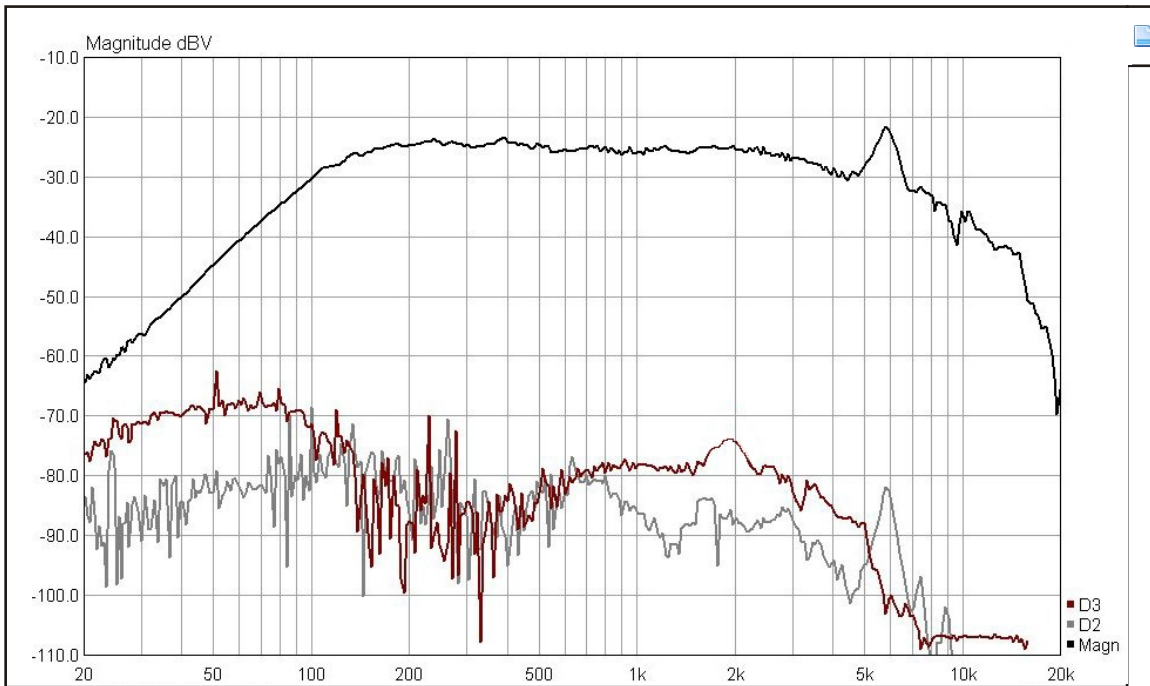

MP1314.8

ГОЛОВКА ДИНАМИЧЕСКАЯ
НИЗКОЧАСТОТНАЯ

Условия измерения 

ЗЯ 2.5 Литра

2 Вольт

лицевая панель 160*250

с расстояния до микрофона 50 см.